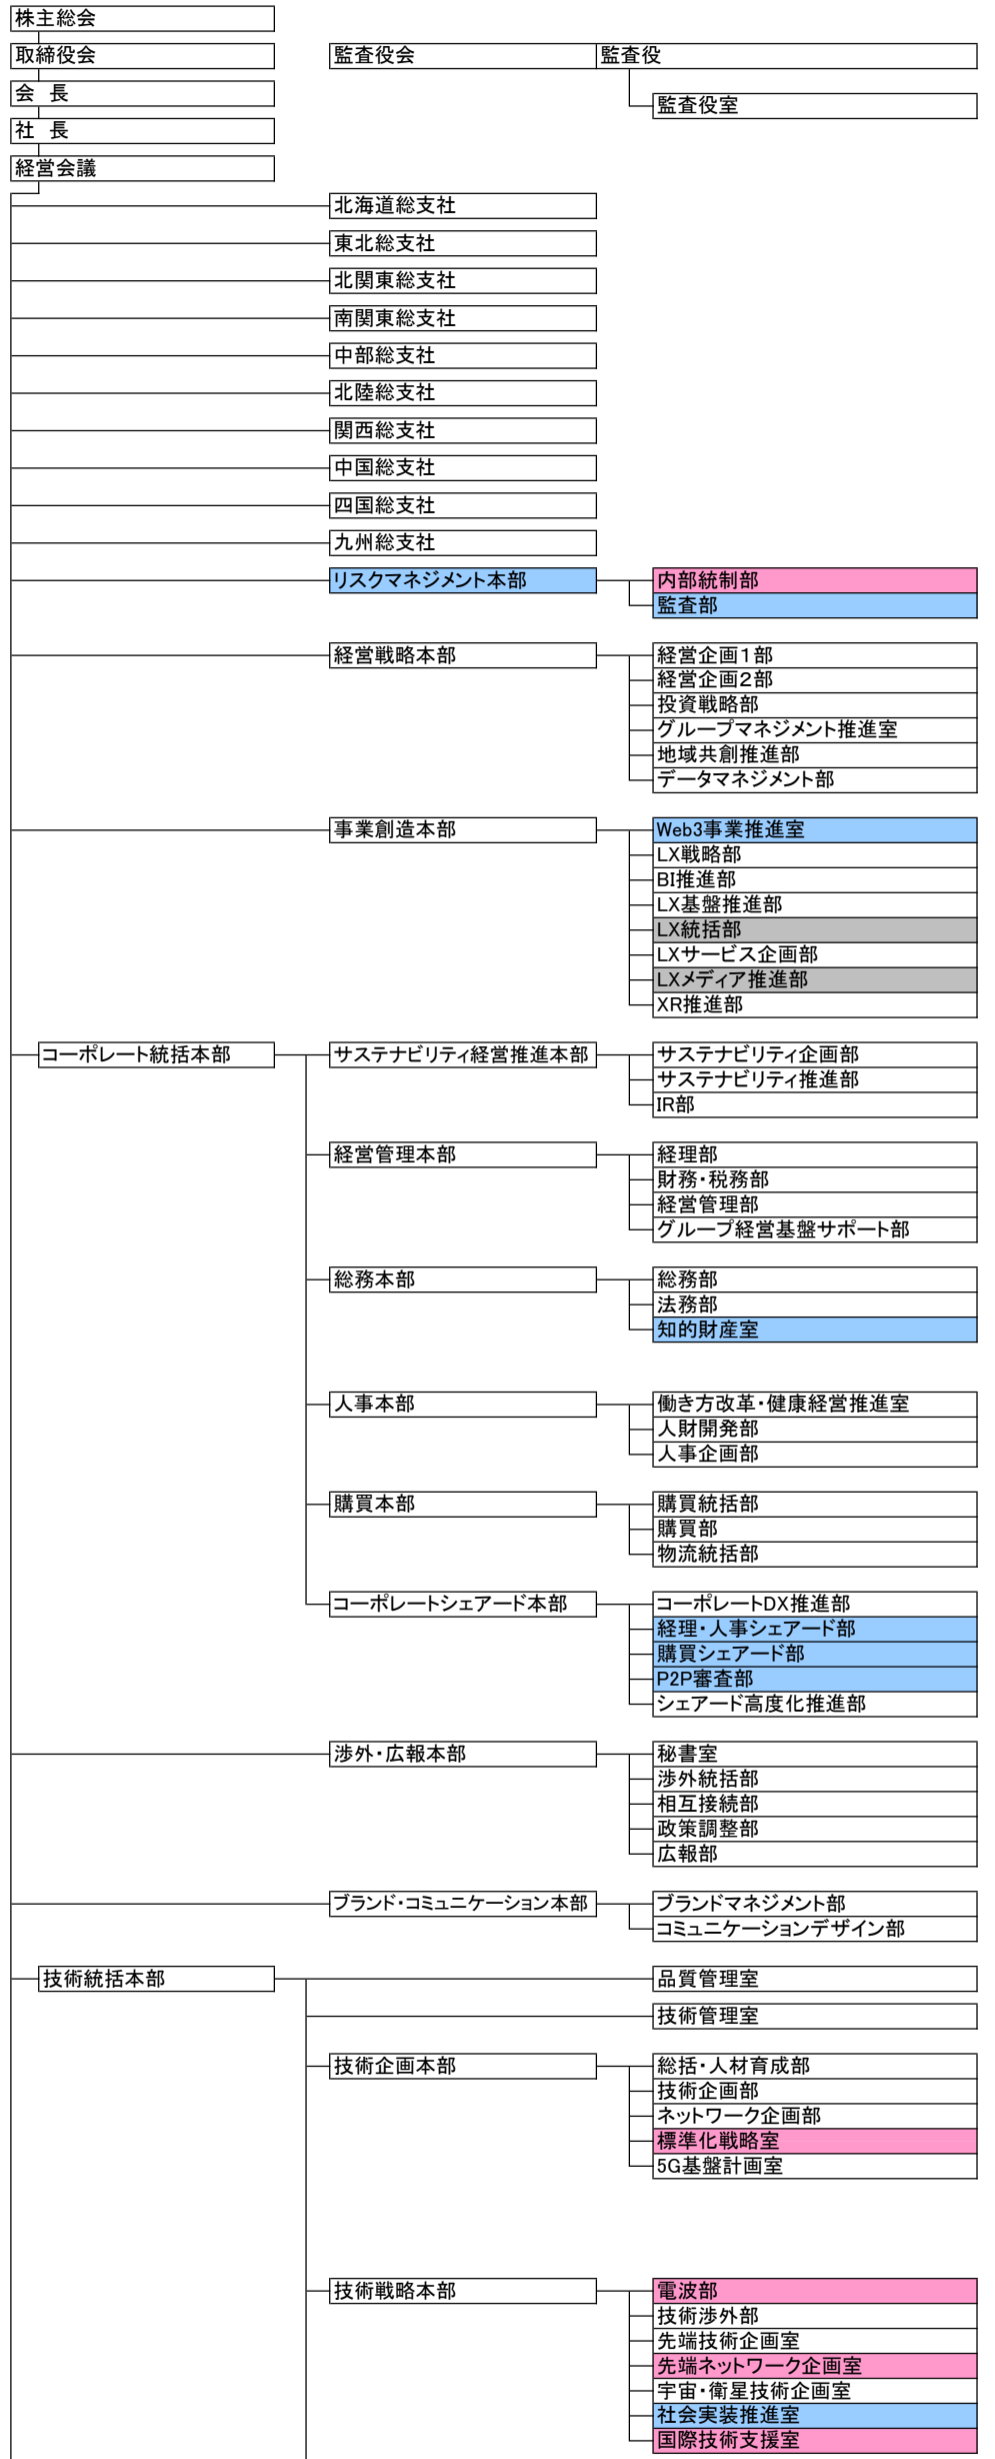

【新組織】

【旧組織】

- (新設) 新たに設置するもの
- (変更) 所属組織・階層の変更、もしくは統合・分割後の存続部署
- (改称) 名称のみを変更するもの

- (廃止) 統合等により廃止するもの
- (変更) 所属組織・階層の変更、もしくは統合・分割後の存続部署
- (改称) 名称のみを変更するもの

【新組織】

【旧組織】

- (新設) 新たに設置するもの
- (変更) 所属組織・階層の変更、もしくは統合・分割後の存続部署
- (改称) 名称のみを変更するもの

- (廃止) 統合等により廃止するもの
- (変更) 所属組織・階層の変更、もしくは統合・分割後の存続部署
- (改称) 名称のみを変更するもの

【新組織】

【旧組織】

- (新設) 新たに設置するもの
- (変更) 所属組織・階層の変更、もしくは統合・分割後の存続部署
- (改称) 名称のみを変更するもの

- (廃止) 統合等により廃止するもの
- (変更) 所属組織・階層の変更、もしくは統合・分割後の存続部署
- (改称) 名称のみを変更するもの