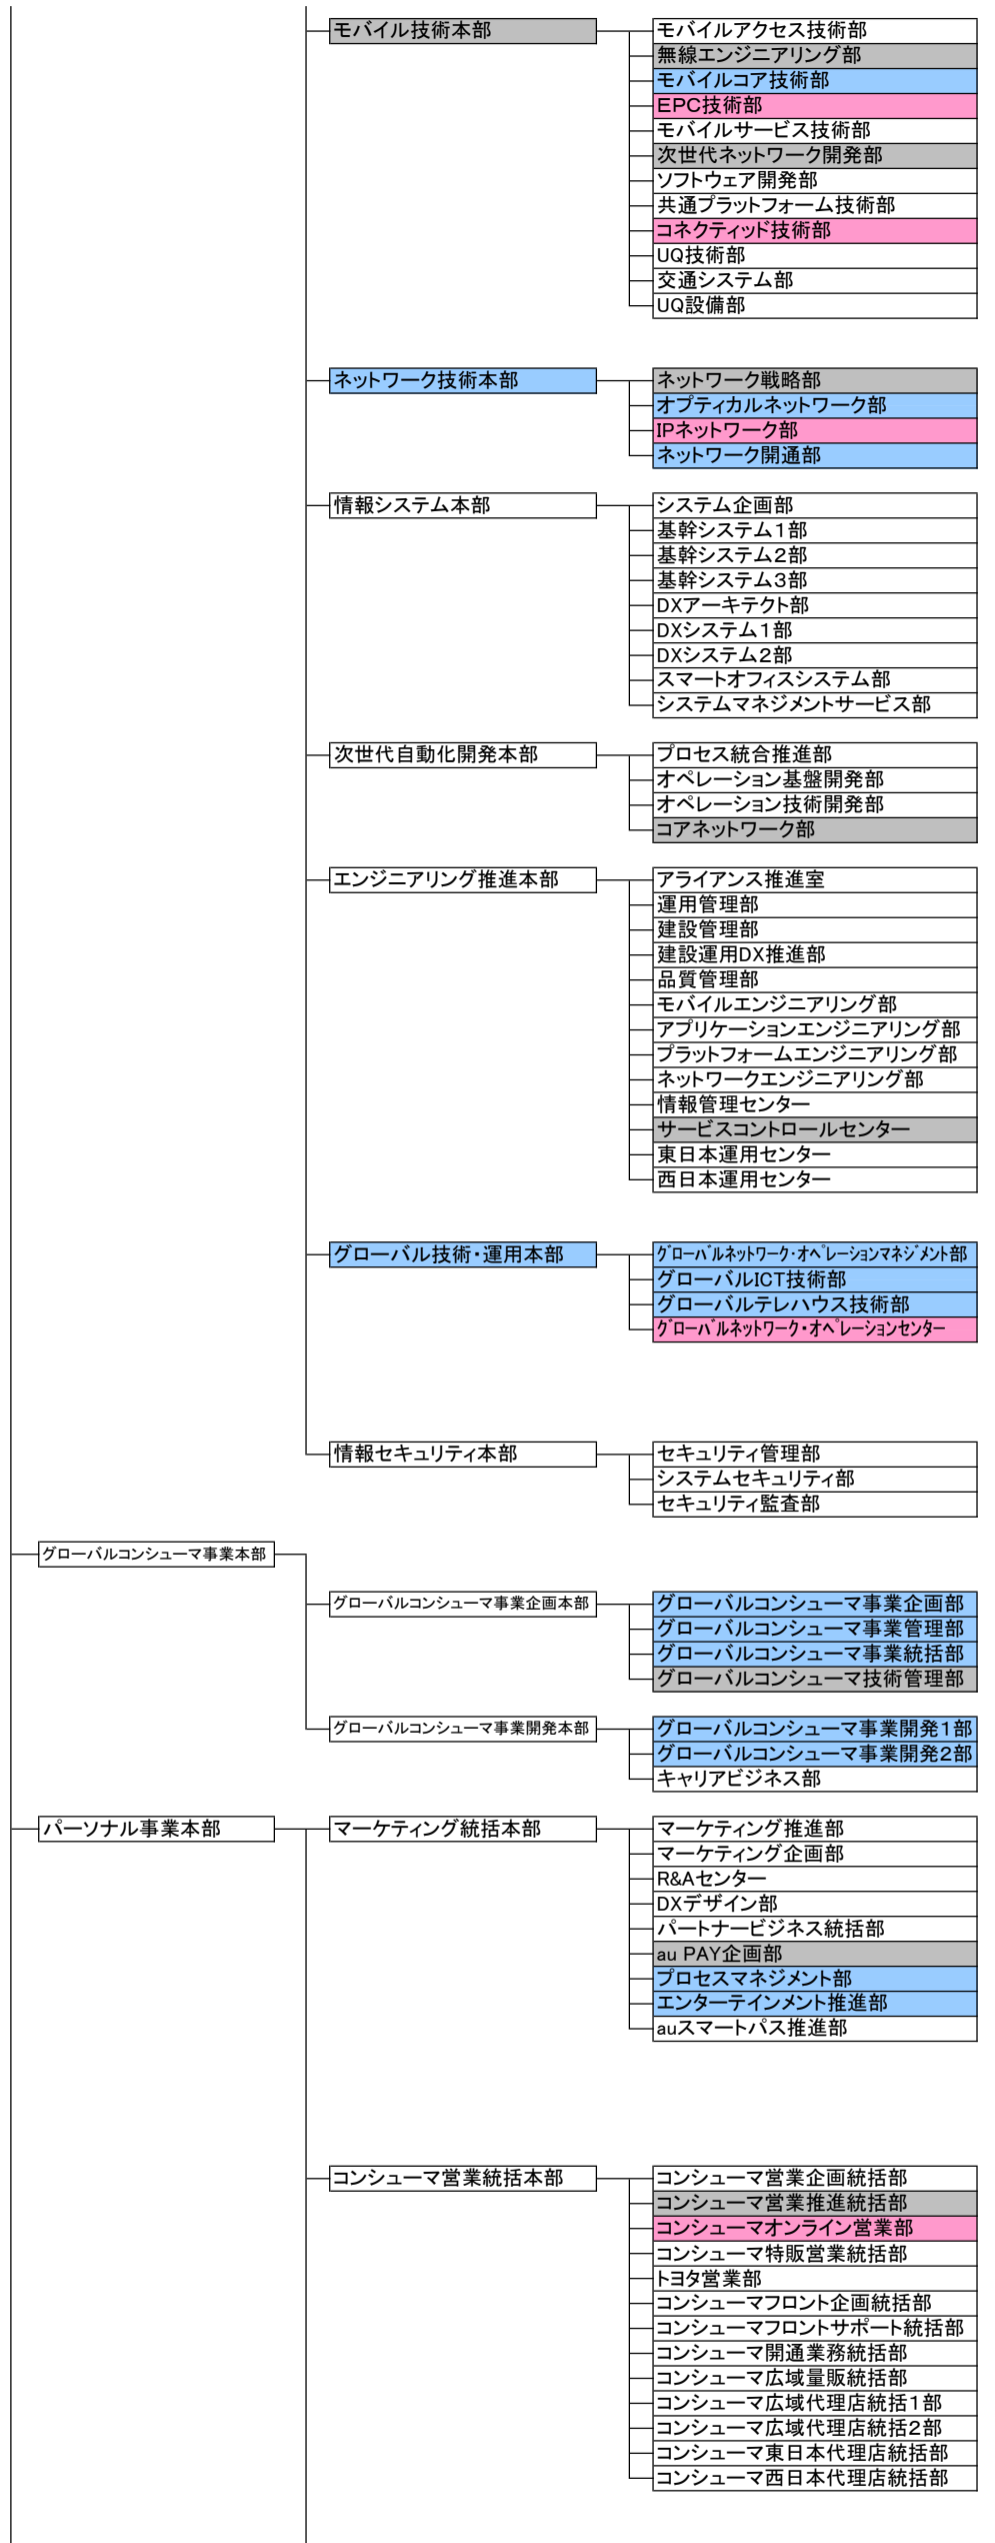

【新組織】

【旧組織】

- (新設) 新たに設置するもの
- (変更) 所属組織・階層の変更、もしくは統合・分割後の存続部署
- (改称) 名称のみを変更するもの

- (廃止) 統合等により廃止するもの
- (変更) 所属組織・階層の変更、もしくは統合・分割後の存続部署
- (改称) 名称のみを変更するもの

【新組織】

【旧組織】

- (新設) 新たに設置するもの
- (変更) 所属組織・階層の変更、もしくは統合・分割後の存続部署
- (改称) 名称のみを変更するもの

- (廃止) 統合等により廃止するもの
- (変更) 所属組織・階層の変更、もしくは統合・分割後の存続部署
- (改称) 名称のみを変更するもの

【新組織】

【旧組織】

- (新設) 新たに設置するもの
- (変更) 所属組織・階層の変更、もしくは統合・分割後の存続部署
- (改称) 名称のみを変更するもの

- (廃止) 統合等により廃止するもの
- (変更) 所属組織・階層の変更、もしくは統合・分割後の存続部署
- (改称) 名称のみを変更するもの