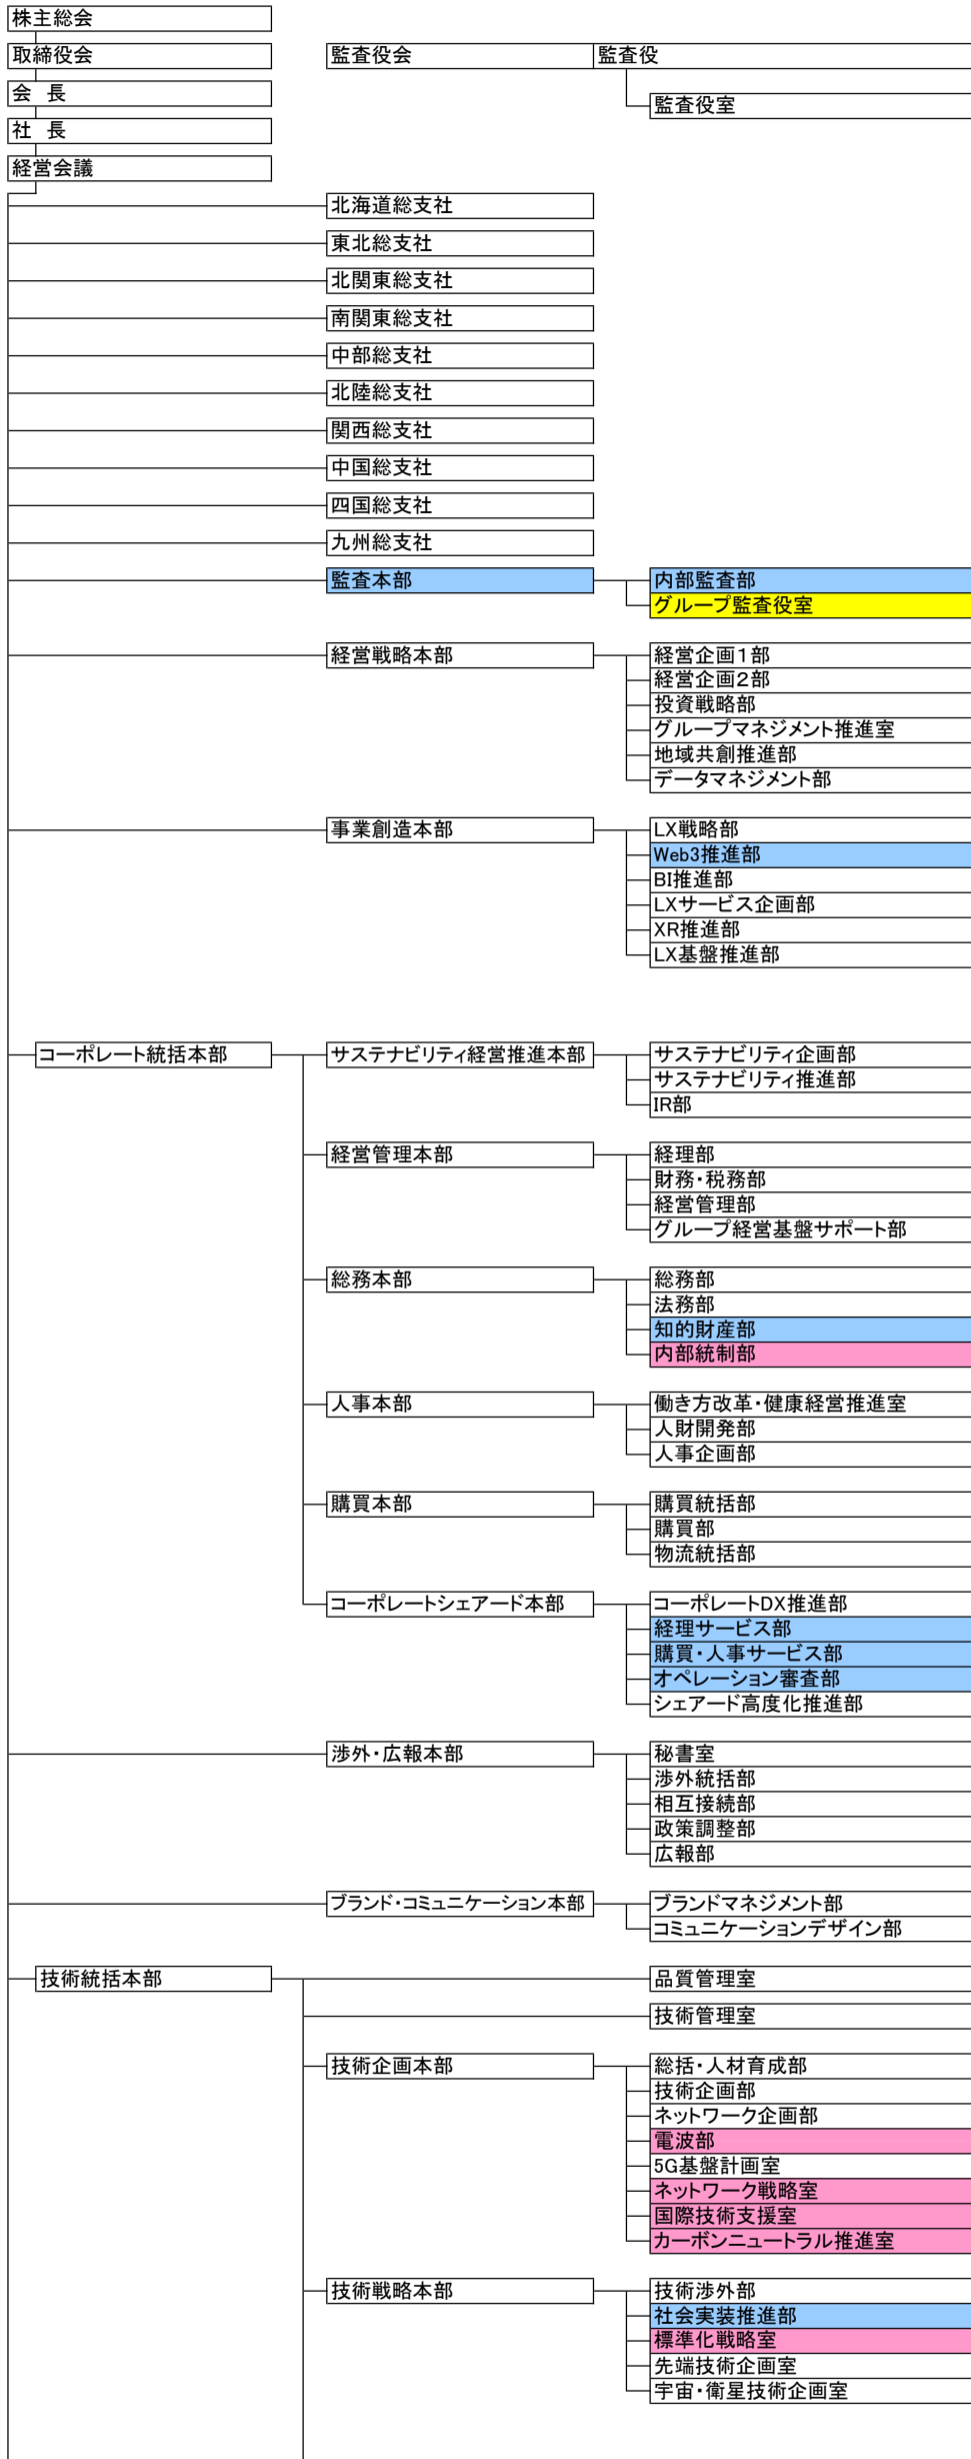

【新組織】

【旧組織】

- (新設) 新たに設置するもの
- (変更) 所属組織・階層の変更、もしくは統合・分割後の存続部署
- (改称) 名称のみを変更するもの

- (廃止) 統合等により廃止するもの
- (変更) 所属組織・階層の変更、もしくは統合・分割後の存続部署
- (改称) 名称のみを変更するもの

【新組織】

【旧組織】

- (新設) 新たに設置するもの
- (変更) 所属組織・階層の変更、もしくは統合・分割後の存続部署
- (改称) 名称のみを変更するもの

- (廃止) 統合等により廃止するもの
- (変更) 所属組織・階層の変更、もしくは統合・分割後の存続部署
- (改称) 名称のみを変更するもの

【新組織】

【旧組織】

- (新設) 新たに設置するもの
- (変更) 所属組織・階層の変更、もしくは統合・分割後の存続部署
- (改称) 名称のみを変更するもの

- (廃止) 統合等により廃止するもの
- (変更) 所属組織・階層の変更、もしくは統合・分割後の存続部署
- (改称) 名称のみを変更するもの