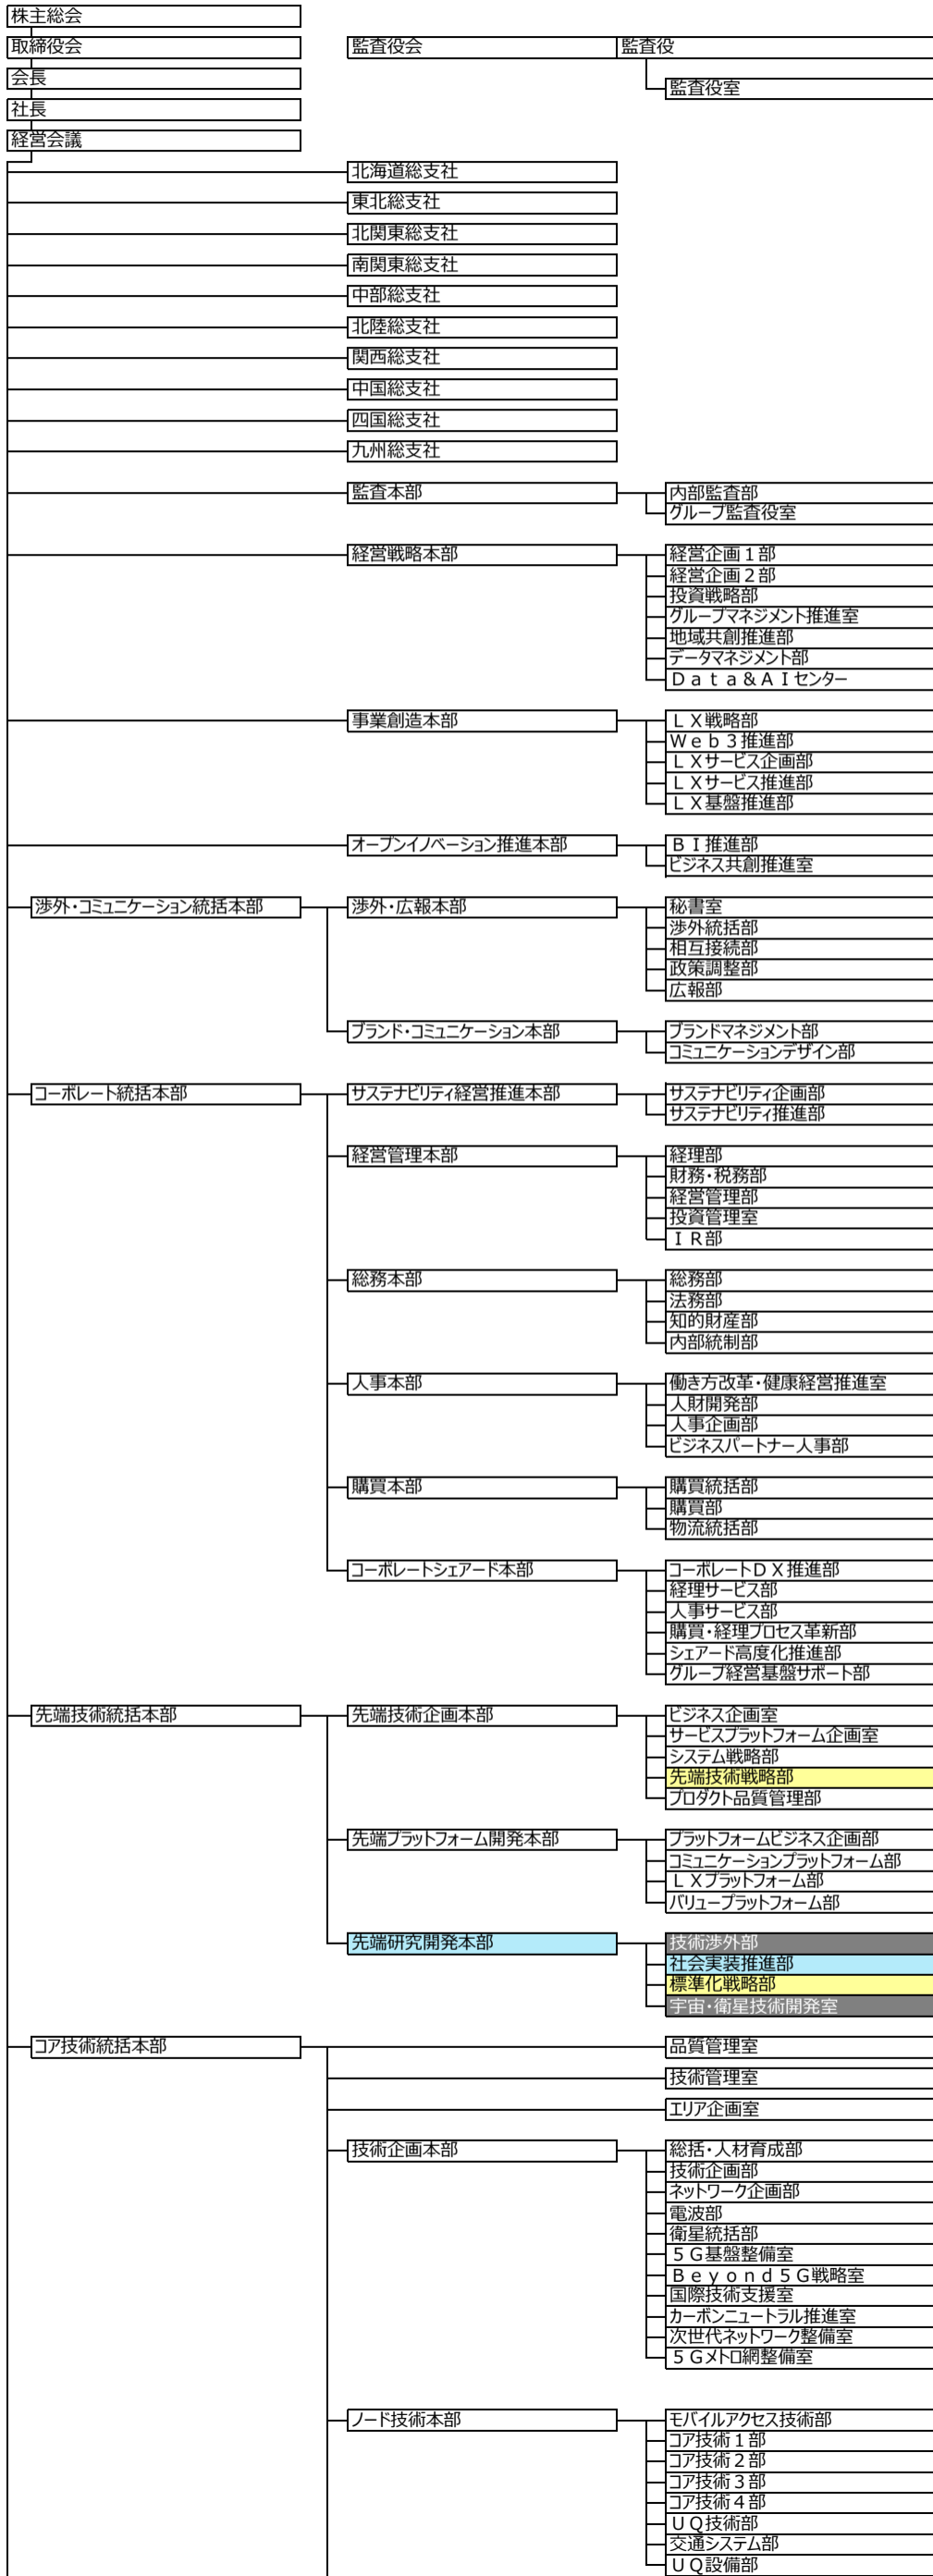

【旧組織】

【新組織】

廃止 統合等により廃止するもの
変更 所属組織・階層の変更、もしくは統合・分割後の存続部署
改称 名称のみを変更するもの

新設 新たに設置するもの
変更 所属組織・階層の変更、もしくは統合・分割後の存続部署
改称 名称のみを変更するもの

第1階層

第2階層

第3階層

第1階層

第2階層

第3階層

【旧組織】

- 廃止 統合等により廃止するもの
- 変更 所属組織・階層の変更、もしくは統合・分割後の存続部署
- 改称 名称のみを変更するもの

第1階層

第2階層

第3階層

【新組織】

第1階層

第2階層

第3階層

第1階層

第2階層

第3階層