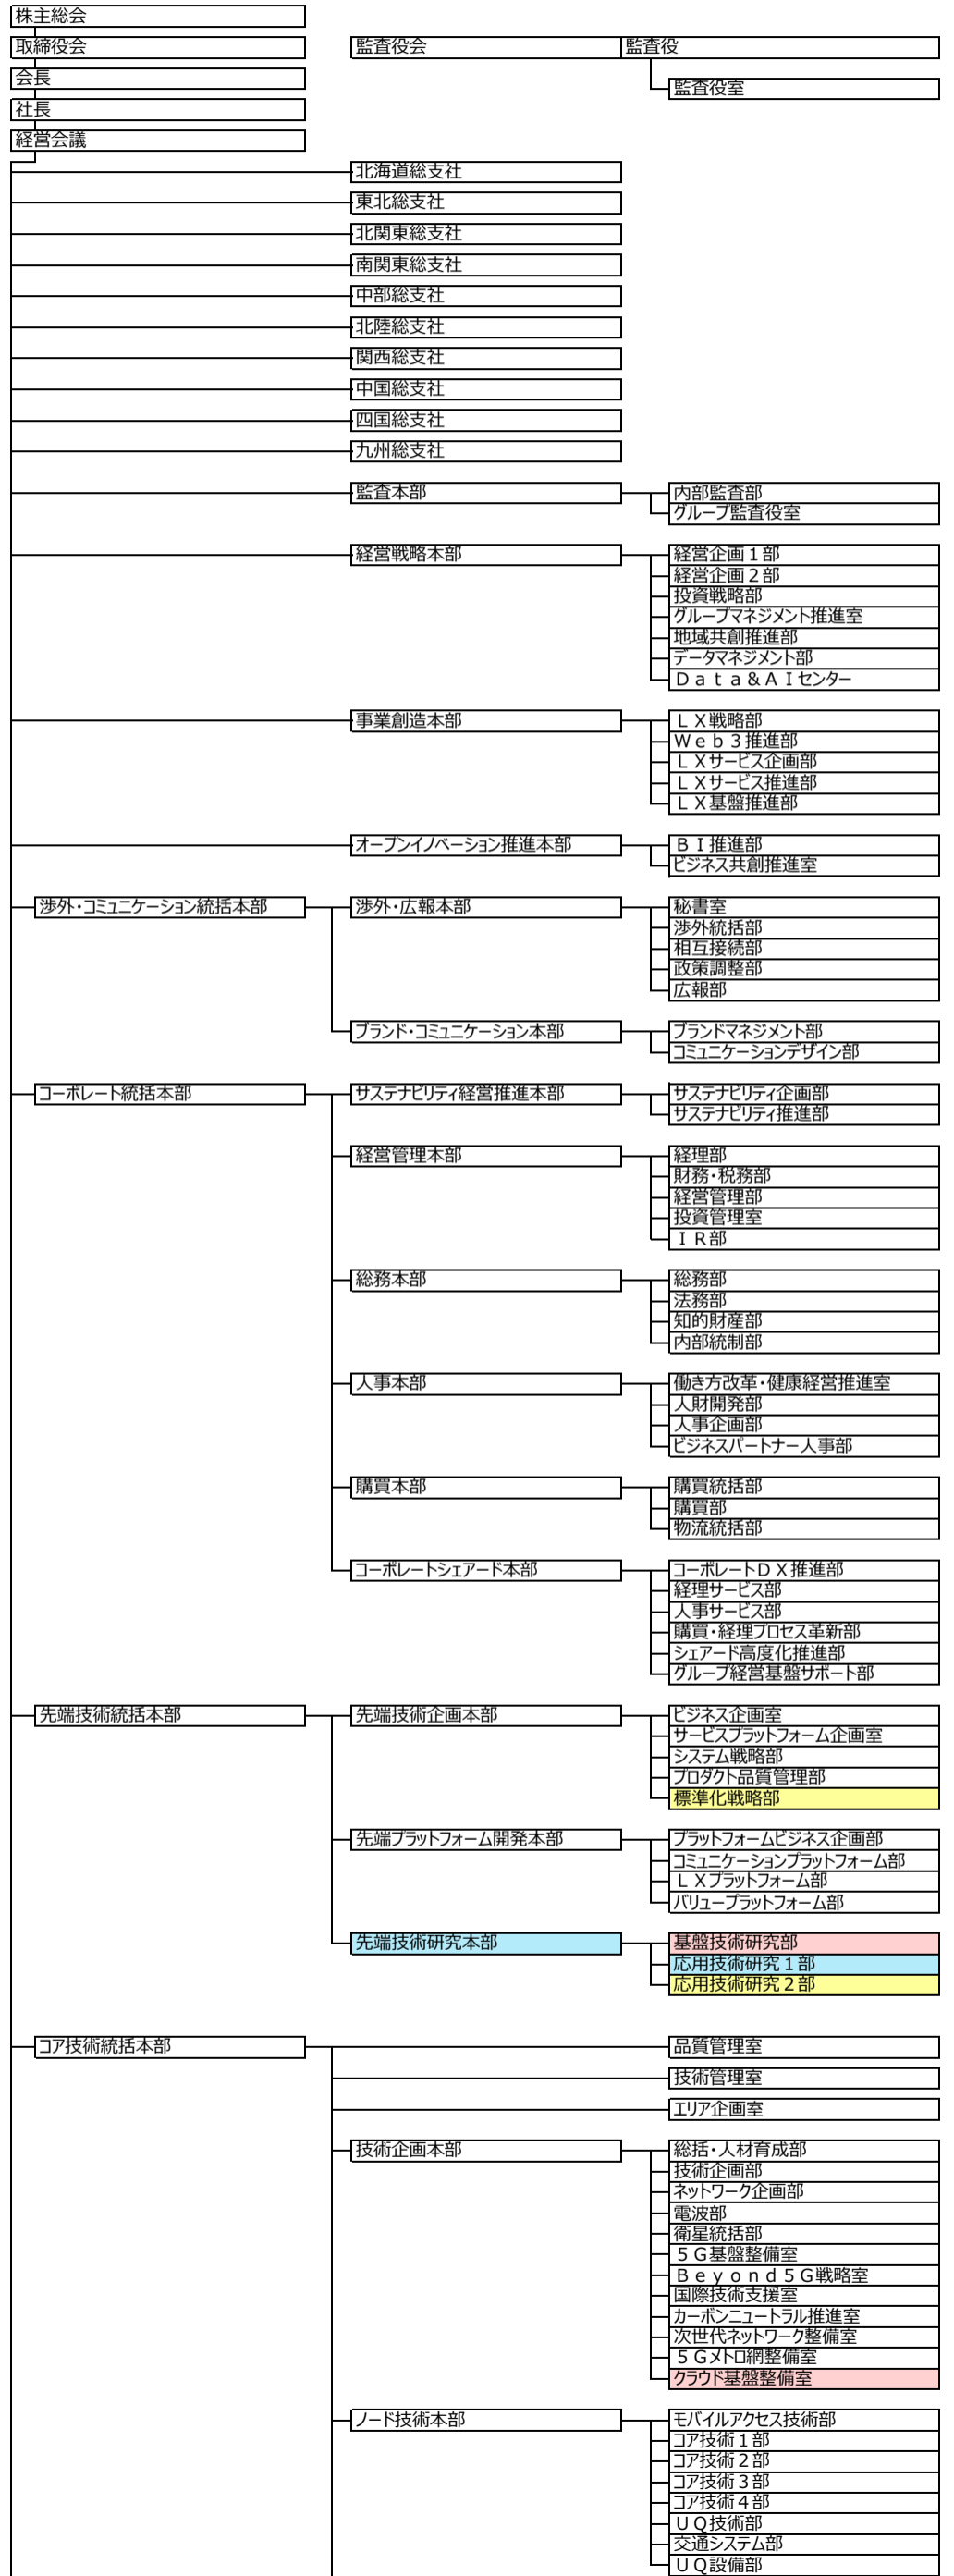

【旧組織】

【新組織】

廃止 統合等により廃止するもの
変更 所属組織・階層の変更、もしくは統合・分割後の存続部署
改称 名称のみを変更するもの

新設 新たに設置するもの
変更 所属組織・階層の変更、もしくは統合・分割後の存続部署
改称 名称のみを変更するもの

第1階層

第2階層

第3階層

第1階層

第2階層

第3階層

【旧組織】

- 廃止 統合等により廃止するもの
- 変更 所属組織・階層の変更、もしくは統合・分割後の存続部署
- 改称 名称のみを変更するもの

第1階層

第2階層

第3階層

【新組織】