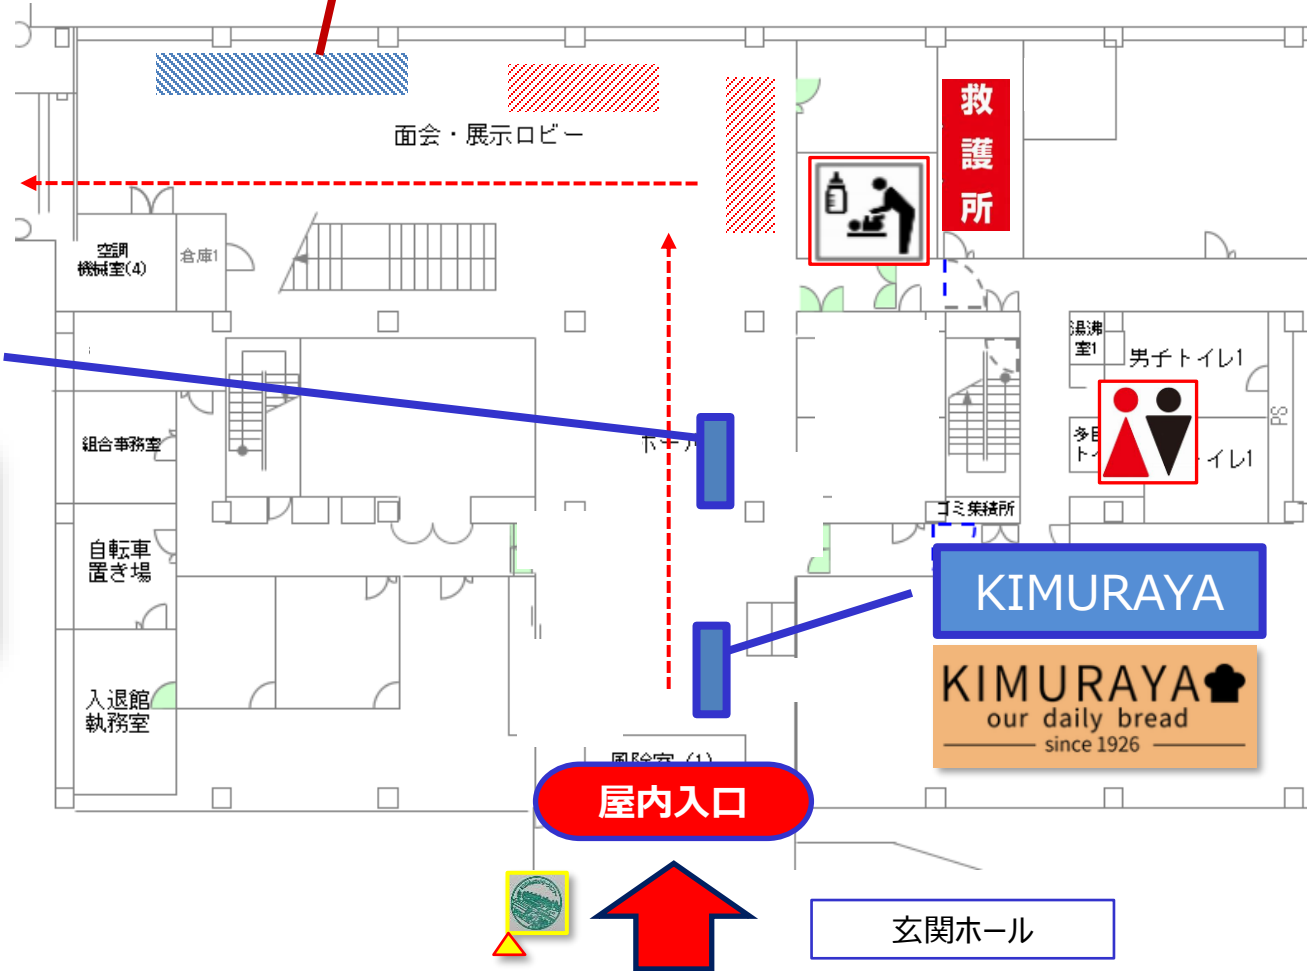

【販売／飲食】  
焼きそば、そば、赤飯など

13日のみ

喫煙所

★スタンプラリー★  
スタンプを4つ集めて  
景品プレゼント

景品受渡場所：正門

▲ スタンプ台

スタンプ

屋内入口

正門入口

優先駐車場  
カラーコーンエリア（3台分）

来場者駐車場

【正門】

- スタンプラリー台紙配布、回収
- 当日のチラシ配布
- アンケート記入

# <屋内1>

模型  
ジオラマ  
ゾーン

第2くわの実  
(13日のみ)

ベーカリー(くわの実)  
にようこそ

スタンプ

★スタンプラリー★  
スタンプを4つ集めて  
景品プレゼント

景品受渡場所：正門

▲ スタンプ台

# <屋内 2>

スタンプ

★スタンプラリー★  
スタンプを4つ集めて  
景品プレゼント  
景品受渡場所：正門  
▲ スタンプ台

飲食兼休憩コーナー

バザー会場

食堂

電波なんでも相談会

おもいでケータイ再起動